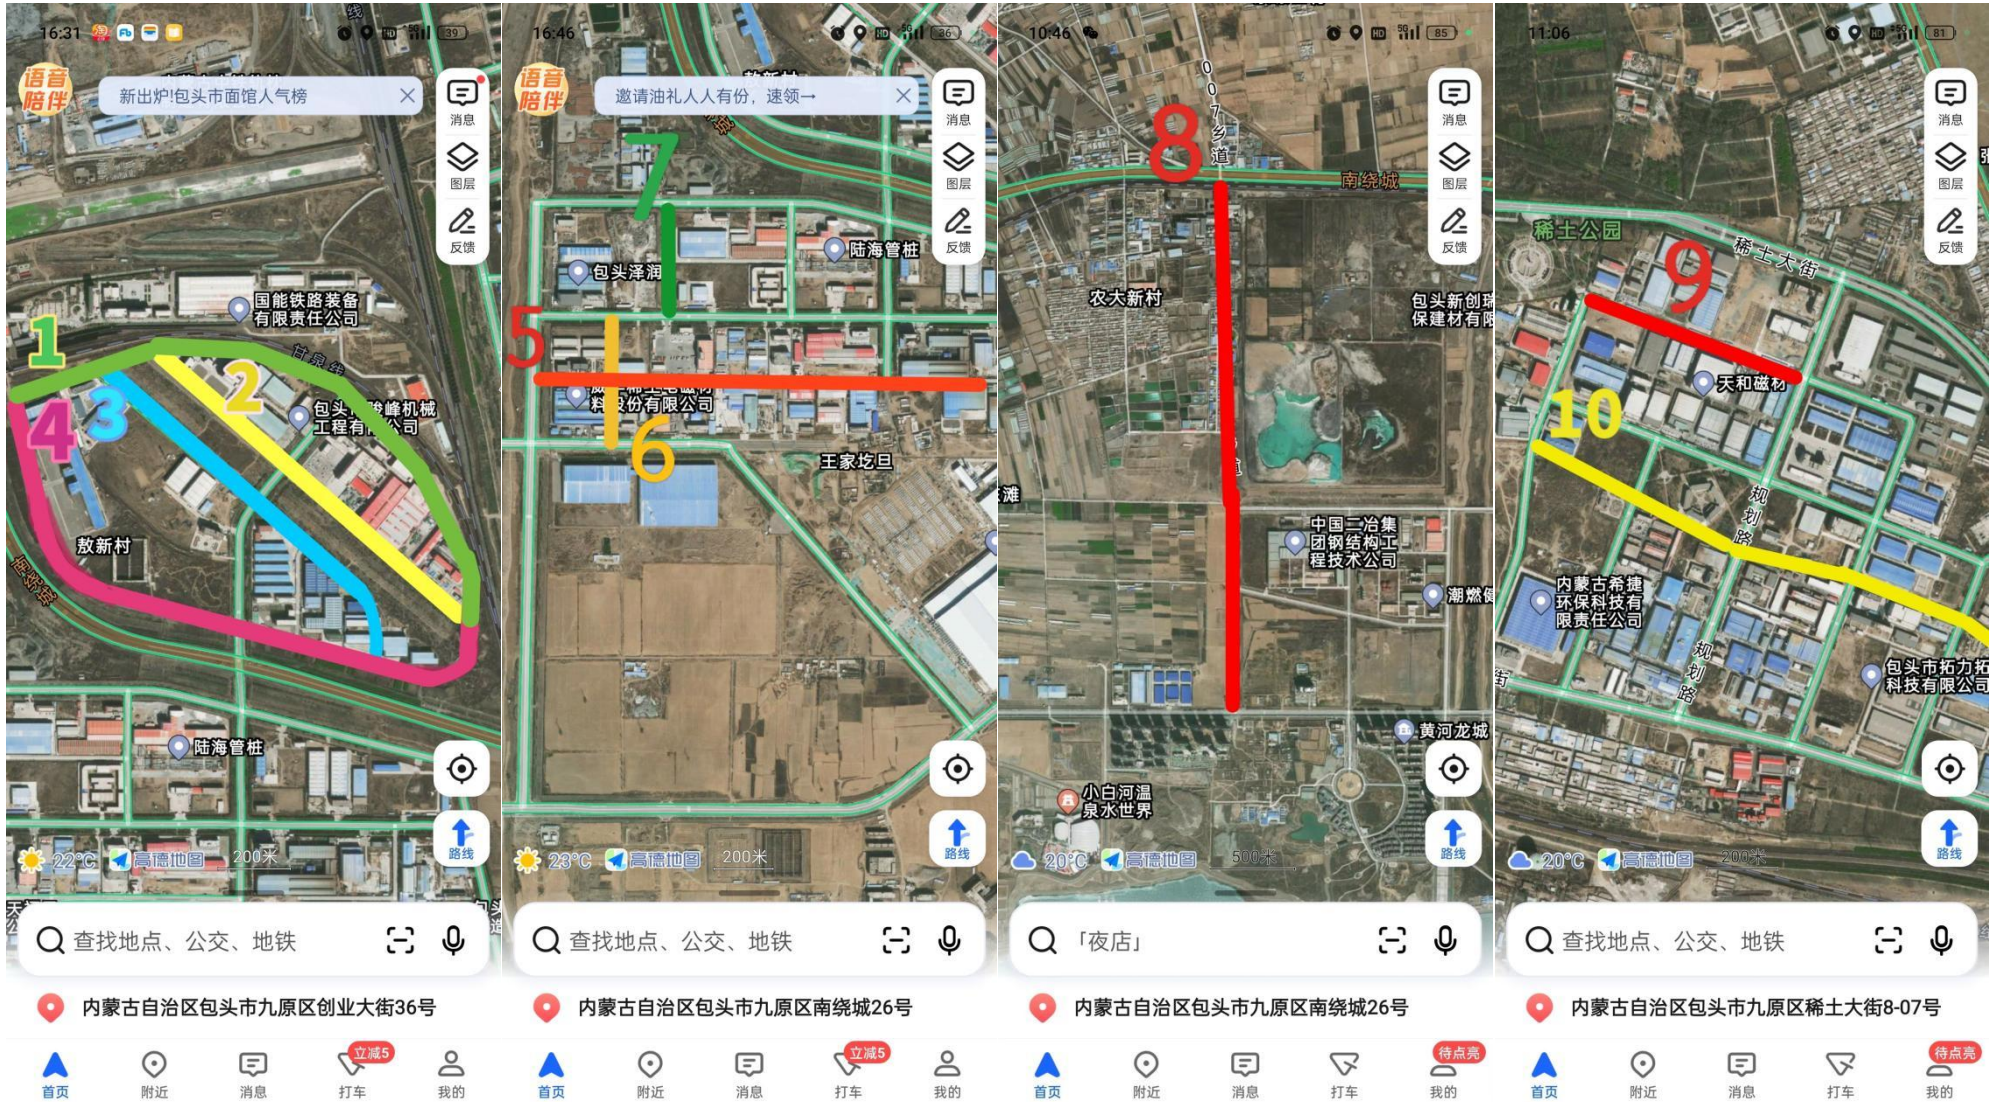

# 附件 1: 万水泉镇拟更名道路位置图表

1. 呦呦北巷 2. 呦呦南巷 3. 杏雨巷 4. 梨云巷 5. 叠彩巷 6. 霞蔚巷 7. 鲲飞巷 8. 经纬路 9. 莺歌路 10. 燕舞路